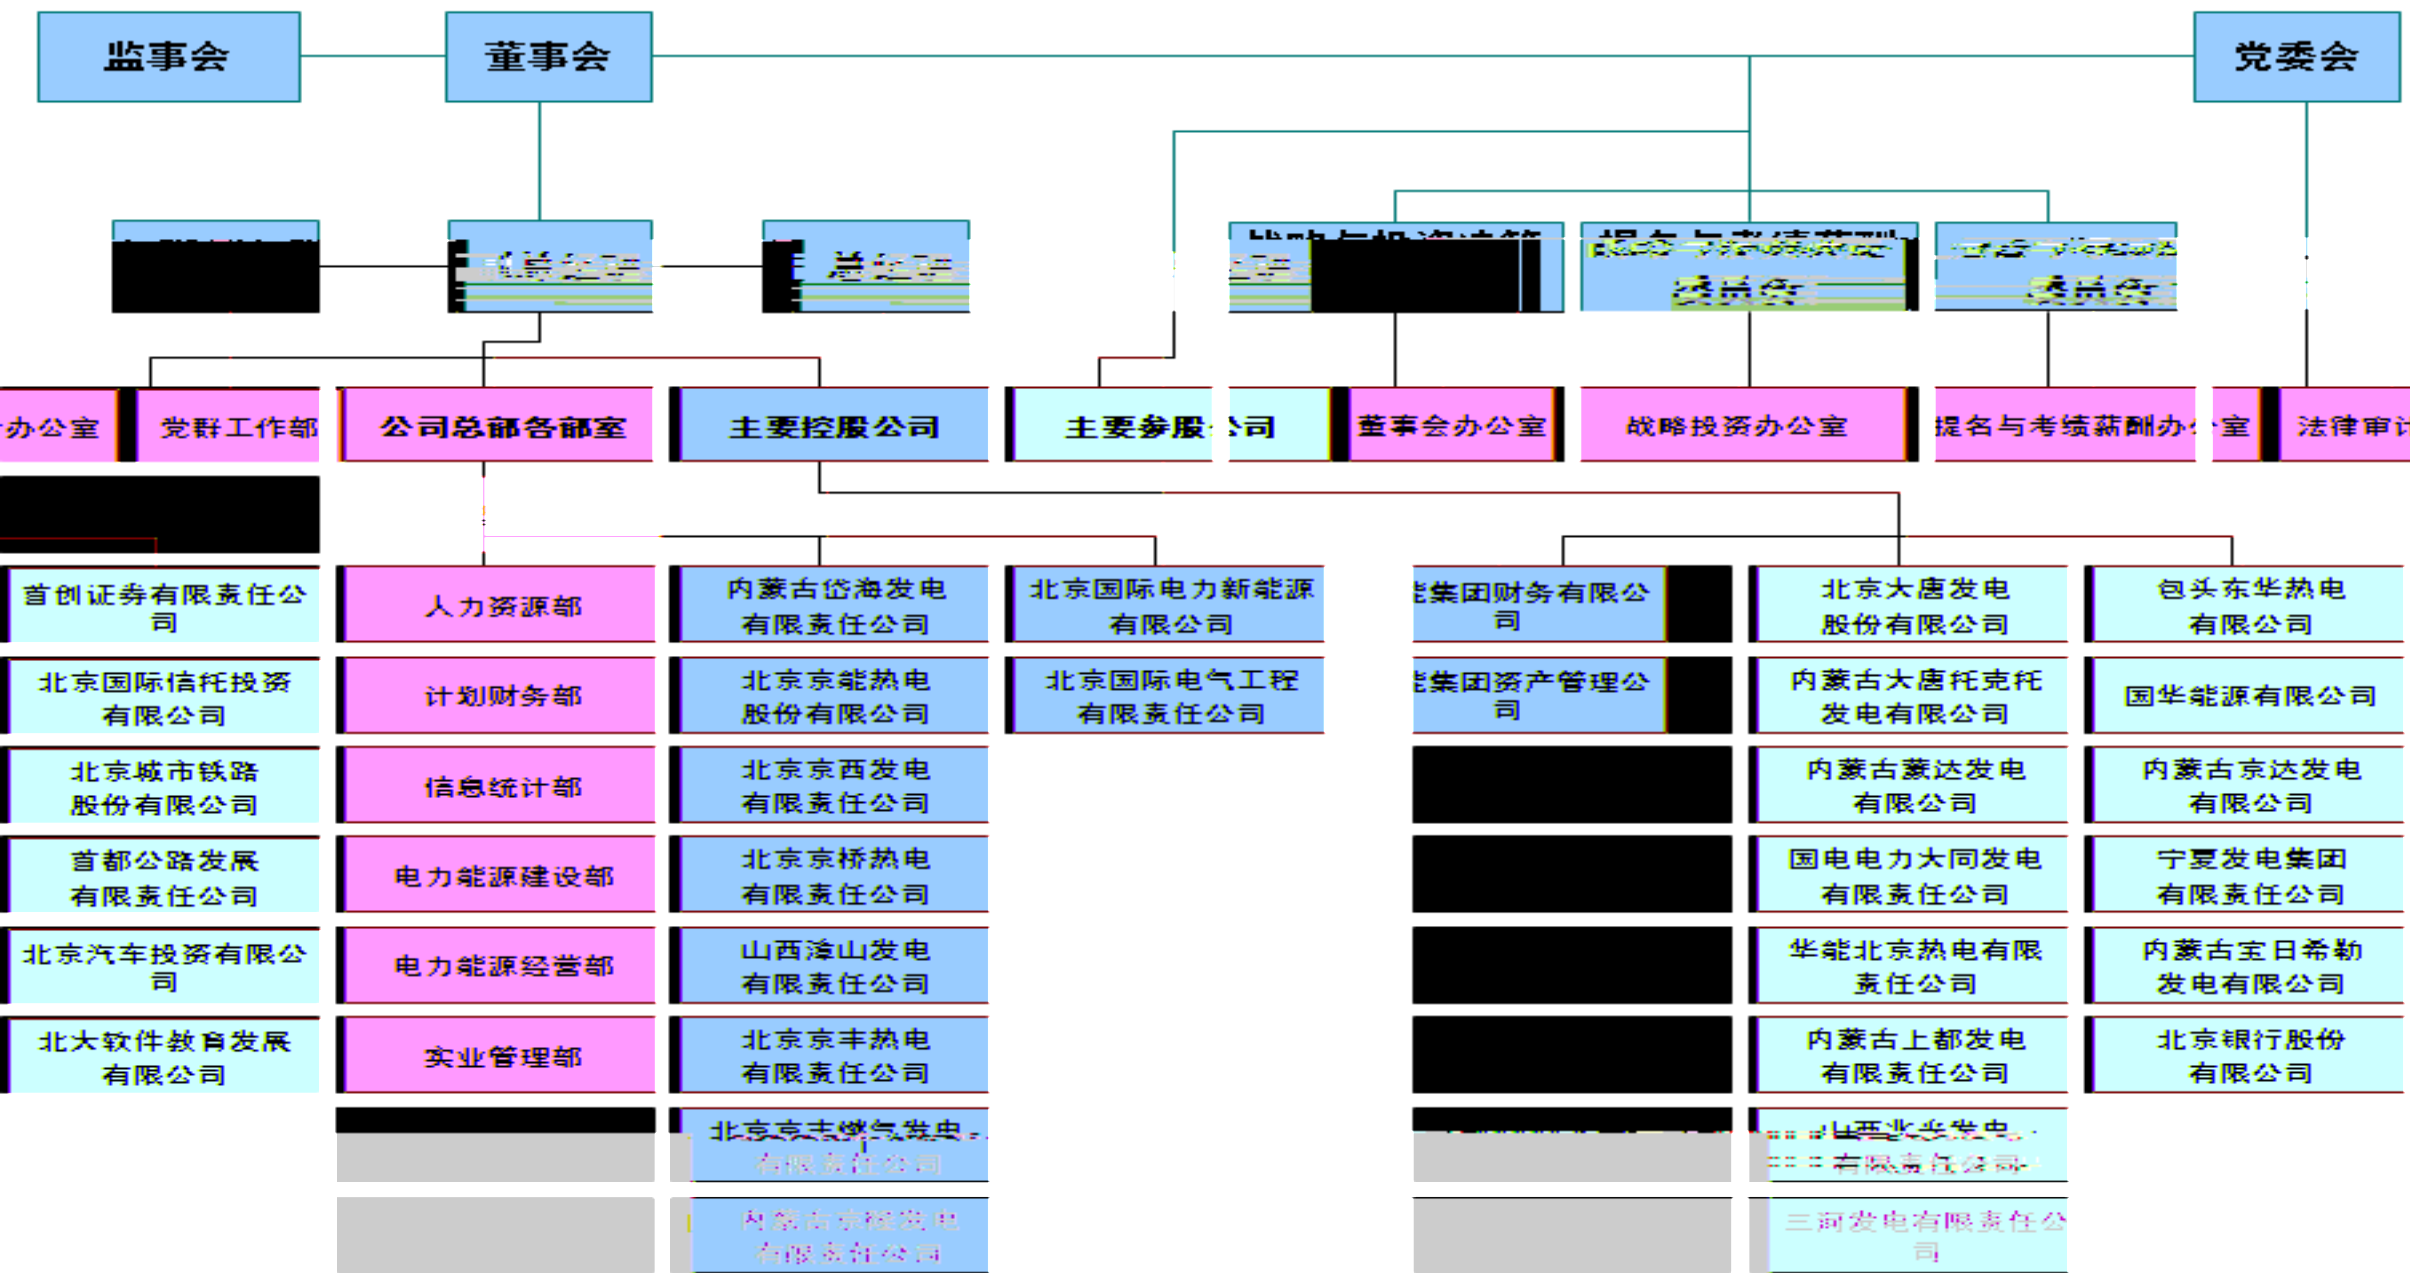

东

与

京能集团组织架构

中